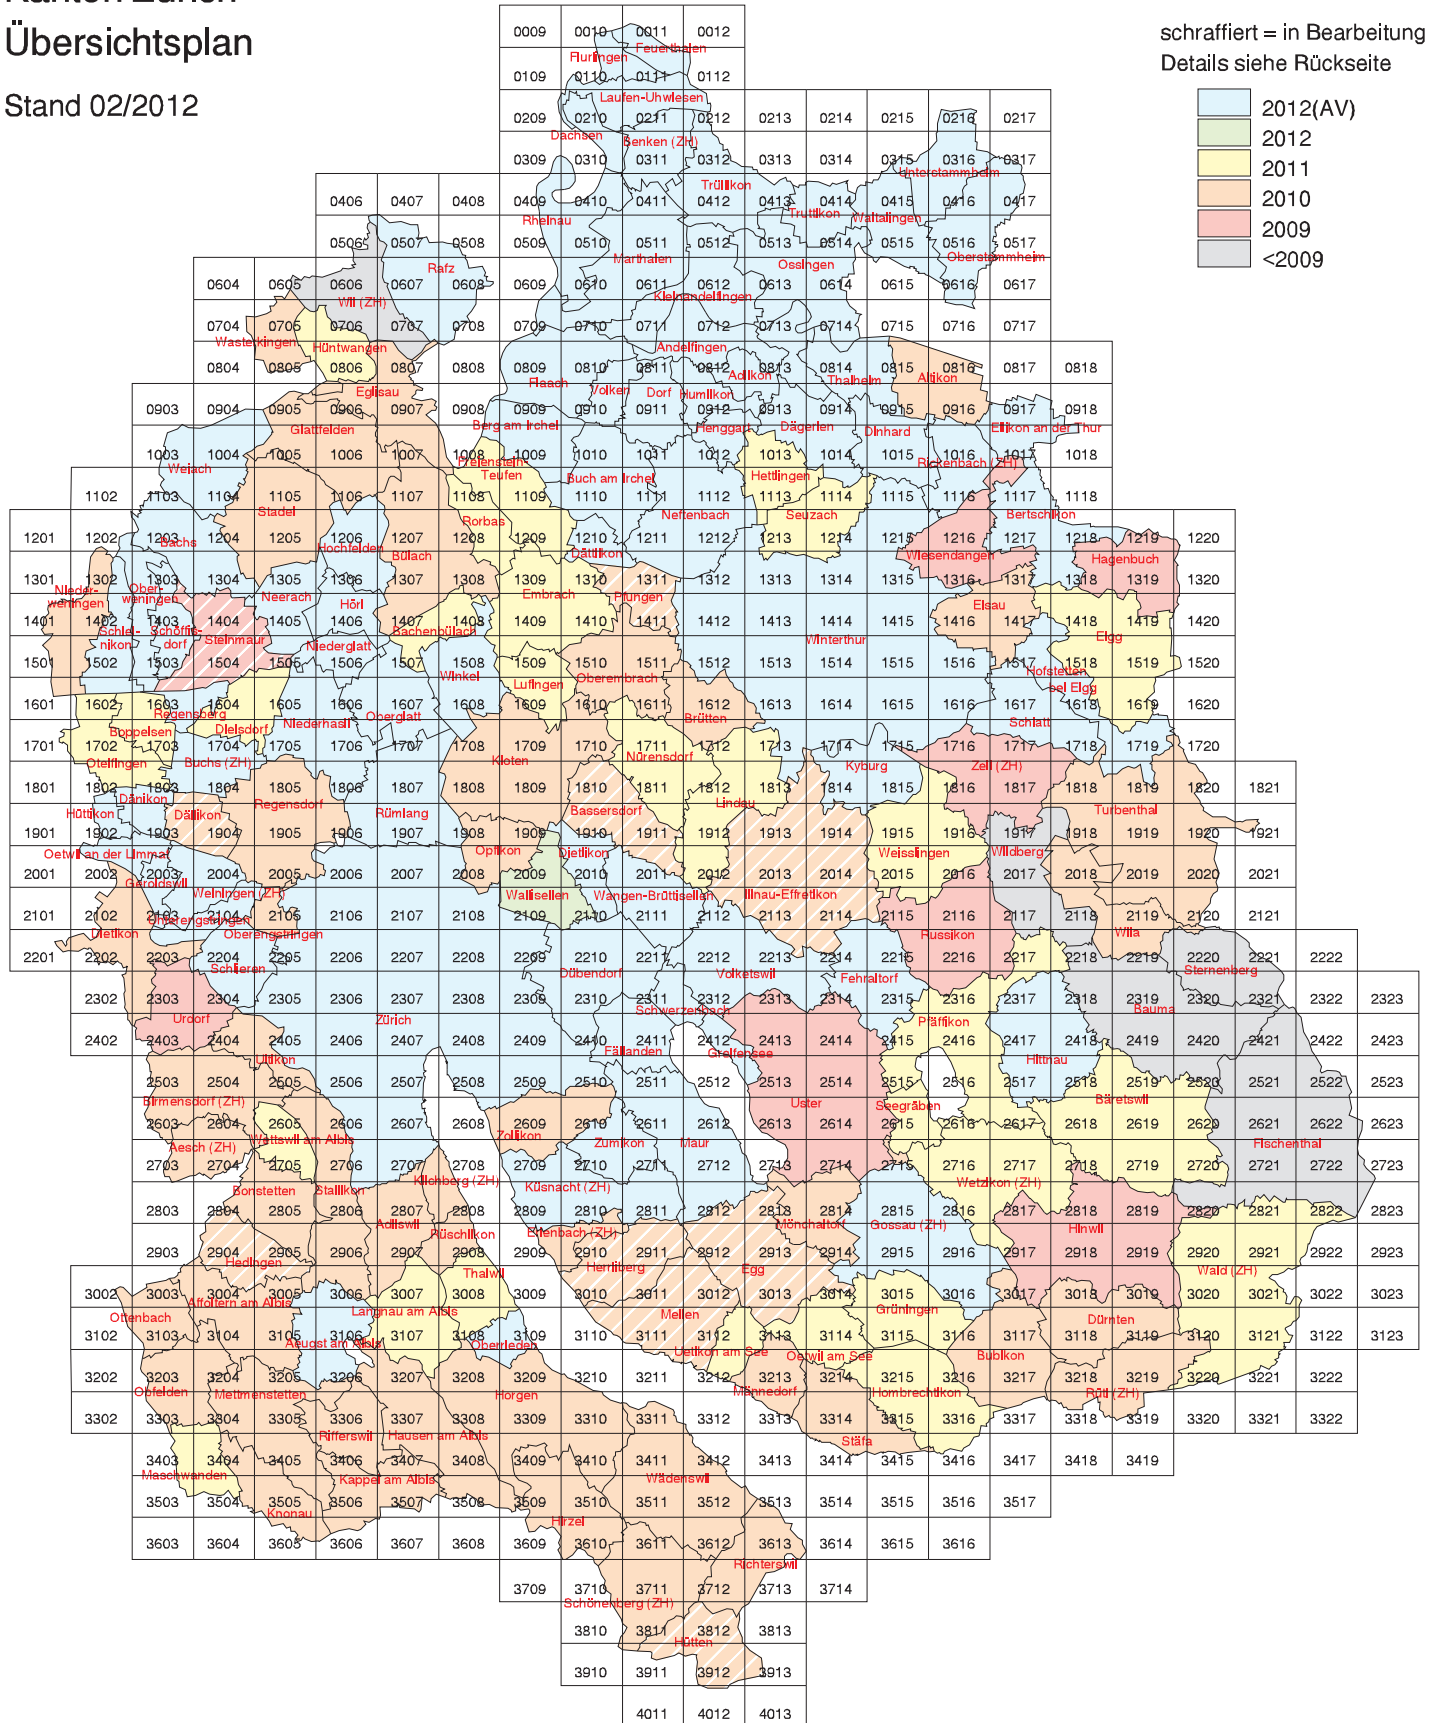

Kanton Zürich Übersichtsplan

Stand 02/2012

Baudirektion Kanton Zürich
Amt für Raumentwicklung
8090 Zürich
Telefon 043 259 27 63
Email uebersichtsplan@bd.zh.ch

Die Übersichtspläne der Städte
Zürich und Winterthur sind
bei den städtischen Vermessungs-
ämtern erhältlich

Gemeinden mit Nachführung vor oder in 2008

Bauma	2007
Fiscenthal	2008
Sternenberg	2001
Wil (ZH)	2007
Wildberg	2006